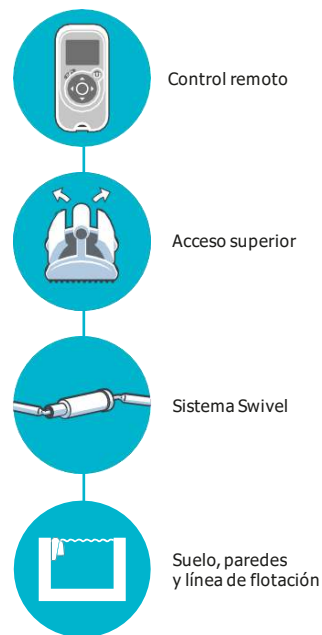

Sistema Swivel

	COD.
1	33400010

Paneles filtrantes

Acceso superior

Sistema Swivel

Suelo, paredes y línea de flotación

ACTIVE X4

- Triple cepillo activo para asegurar una máxima limpieza.
- Compartimentos de filtrado con abertura superior patentados.
- Sistema Swivel que evita que el cable se enrede.
- Doble sistema de filtración para garantizar un agua transparente, libre de polvo y desperdicios.
- Escaneo completo y preciso de toda la piscina para una limpieza eficiente.

Fuente alimentación IoT (99956083A)

Sistema Swivel

Paneles filtrantes

	COD.
1	33400021

ACTIVE X5

- Triple cepillo activo para asegurar una máxima limpieza.
- Compartimentos de filtrado con abertura superior patentados.
- Sistema Swivel que evita que el cable se enrede.
- Doble sistema de filtración para garantizar un agua transparente, libre de polvo y desperdicios.
- Escaneo completo y preciso de toda la piscina para una limpieza eficiente.

	COD.
1	500904N

Sistema Swivel

Suelo, paredes y línea de flotación

ACTIVE X6

- Sistema de movilidad PowerStream, para una navegación y cobertura mejor.
- Doble motor de tracción.
- Limpia fondo, paredes y línea de flotación.
- Control a través de la App MyDolphin Plus, para un como control y programación.
- Liberación de agua rápida y sin suciedad.
- Filtración multicapa, recoge la suciedad gruesa, fina y ultrafina.
- Cepillado activo, elimina algas y bacterias.
- Conexión permanente a la nube, permite su control desde cualquier lugar.
- Control, programación remota mediante la fuente de alimentación IoT Wifi+Bluetooth.
- Indicador de filtros llenos y sistema de recogida.