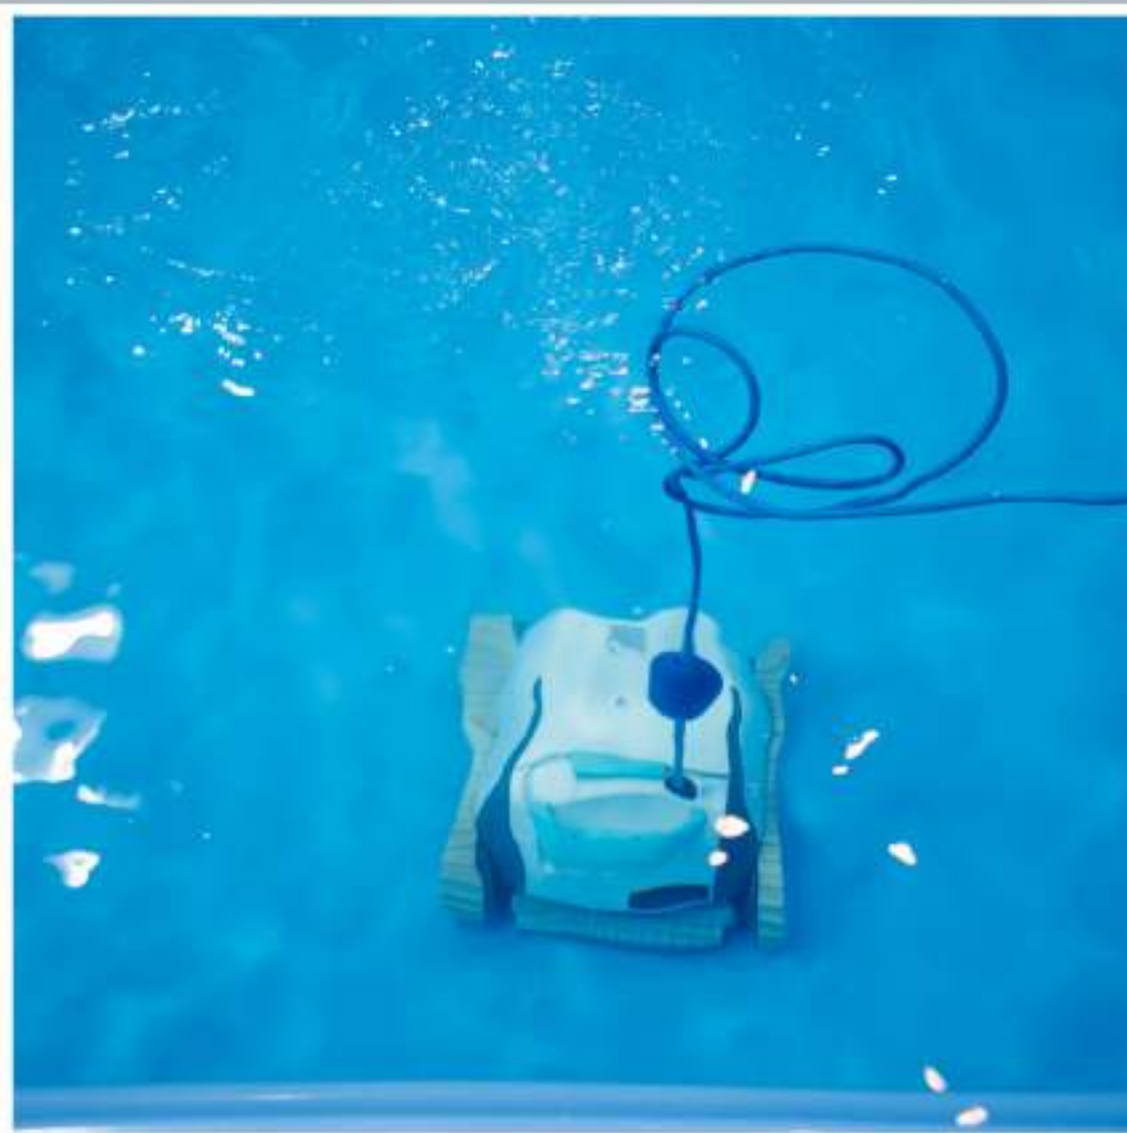

argysan

Fitness & Wellness

Travesía Donostia 36, Pol.Bidebitarte 26 20115 Astigarraga (Gipuzkoa)

+34 943 552 762 argysan@argysan.com 606 571 142

www.argysan.com