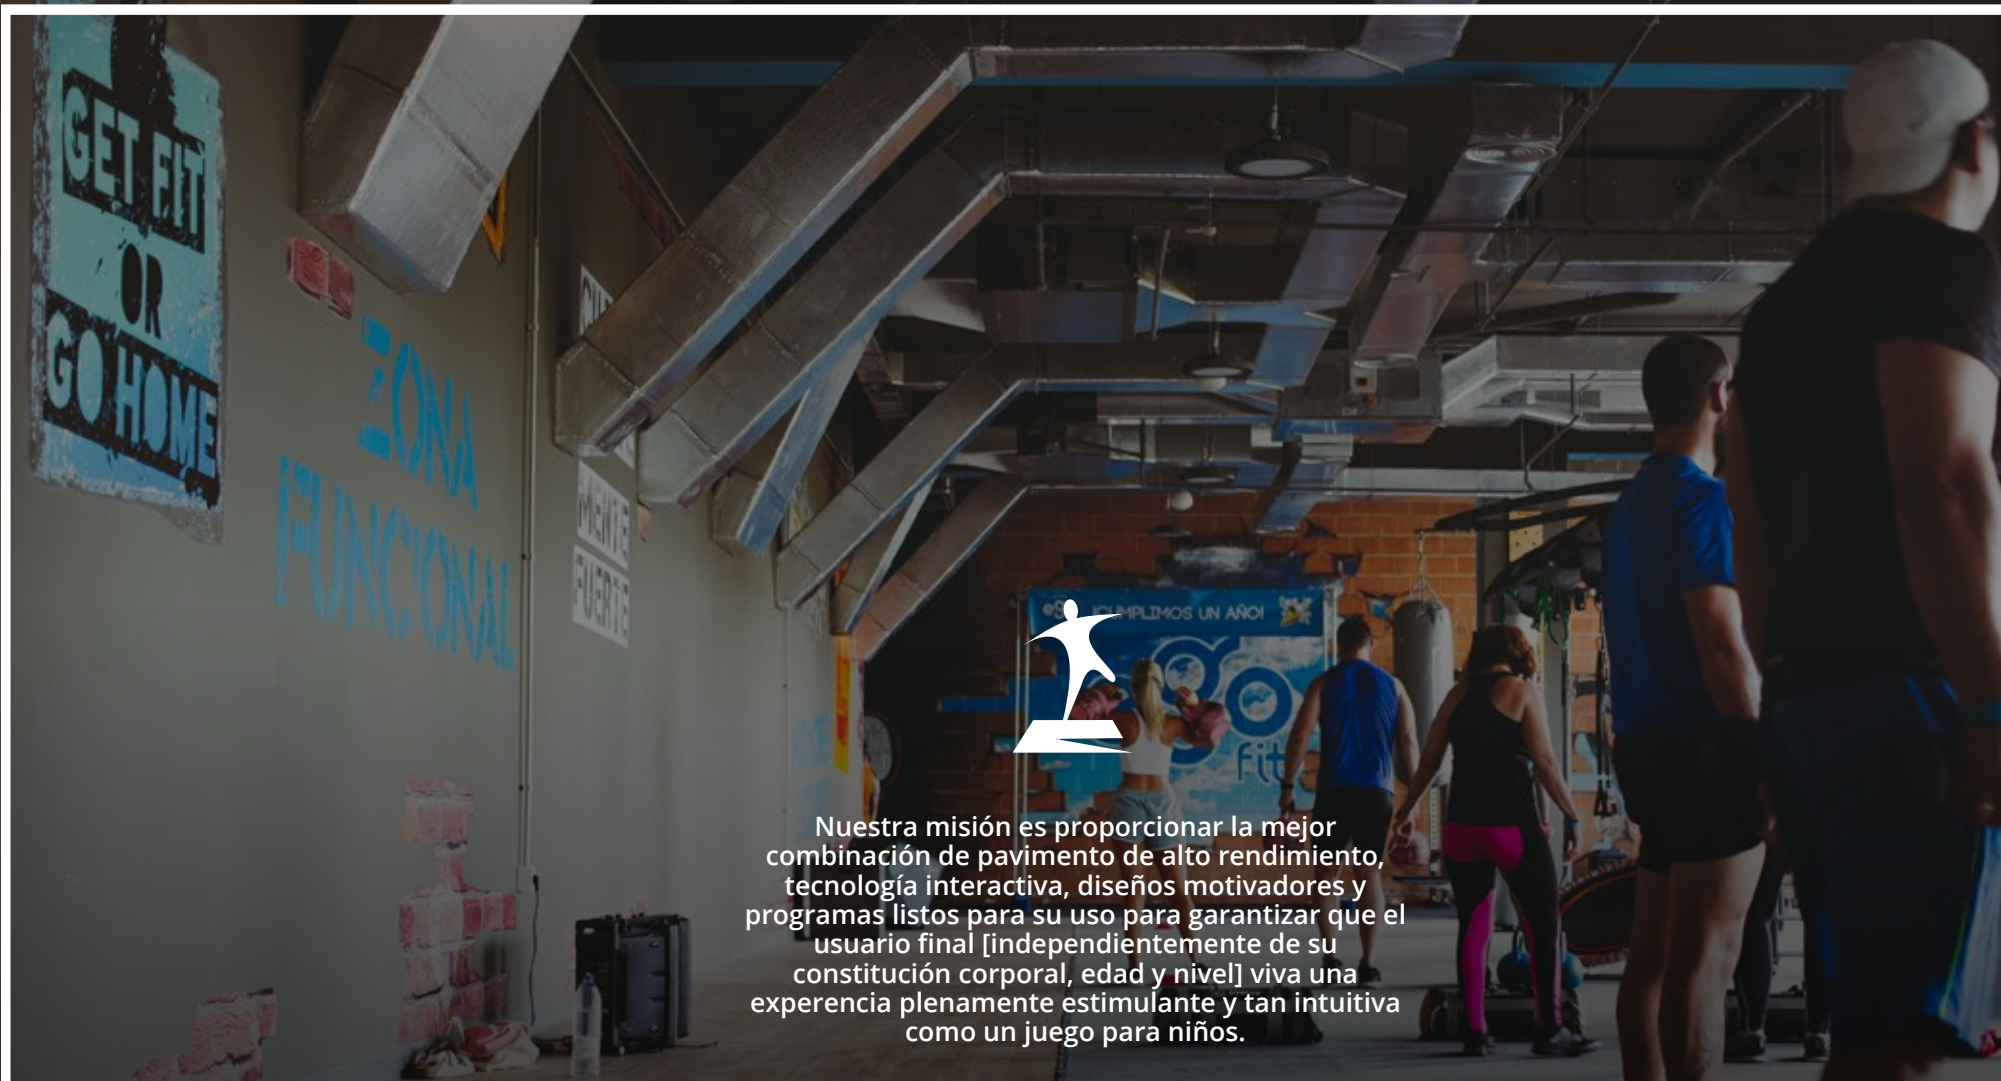

Nuestra misión es proporcionar la mejor combinación de pavimento de alto rendimiento, tecnología interactiva, diseños motivadores y programas listos para su uso para garantizar que el usuario final [independientemente de su constitución corporal, edad y nivel] viva una experiencia plenamente estimulante y tan intuitiva como un juego para niños.

argysan

Travesía Donostia, 36 Polígono Bidebitarte, 26

20115 Astigarraga - Gipuzkoa

argysan@argysan.com Tel: 943 552 762 Fax: 943 550 661

www.argysan.com